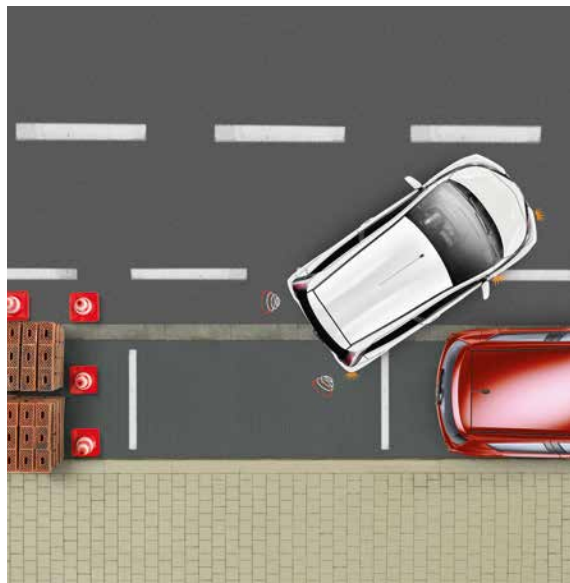

VEILIGHEID

Veiligheid is voor iedereen belangrijker. De accessoires voor de AYGO bieden extra gemoedsrust omdat ze het leven onderweg gemakkelijker, veiliger en aangenamer maken.

Parkeersensorset

De AYGO maakt parkeren kinderspel. Maar zelfs dan bewijst het parkeerhulpsysteem van Toyota in een krappe ruimte je goede diensten door je auto te beschermen tegen parkeerschades. Sensoren in de achterbumper zijn gekoppeld aan een waarschuwingssysteem in de auto, dat luider klinkt naarmate je dichterbij een obstakel komt. Waar nodig kun je de sensoren uitschakelen.