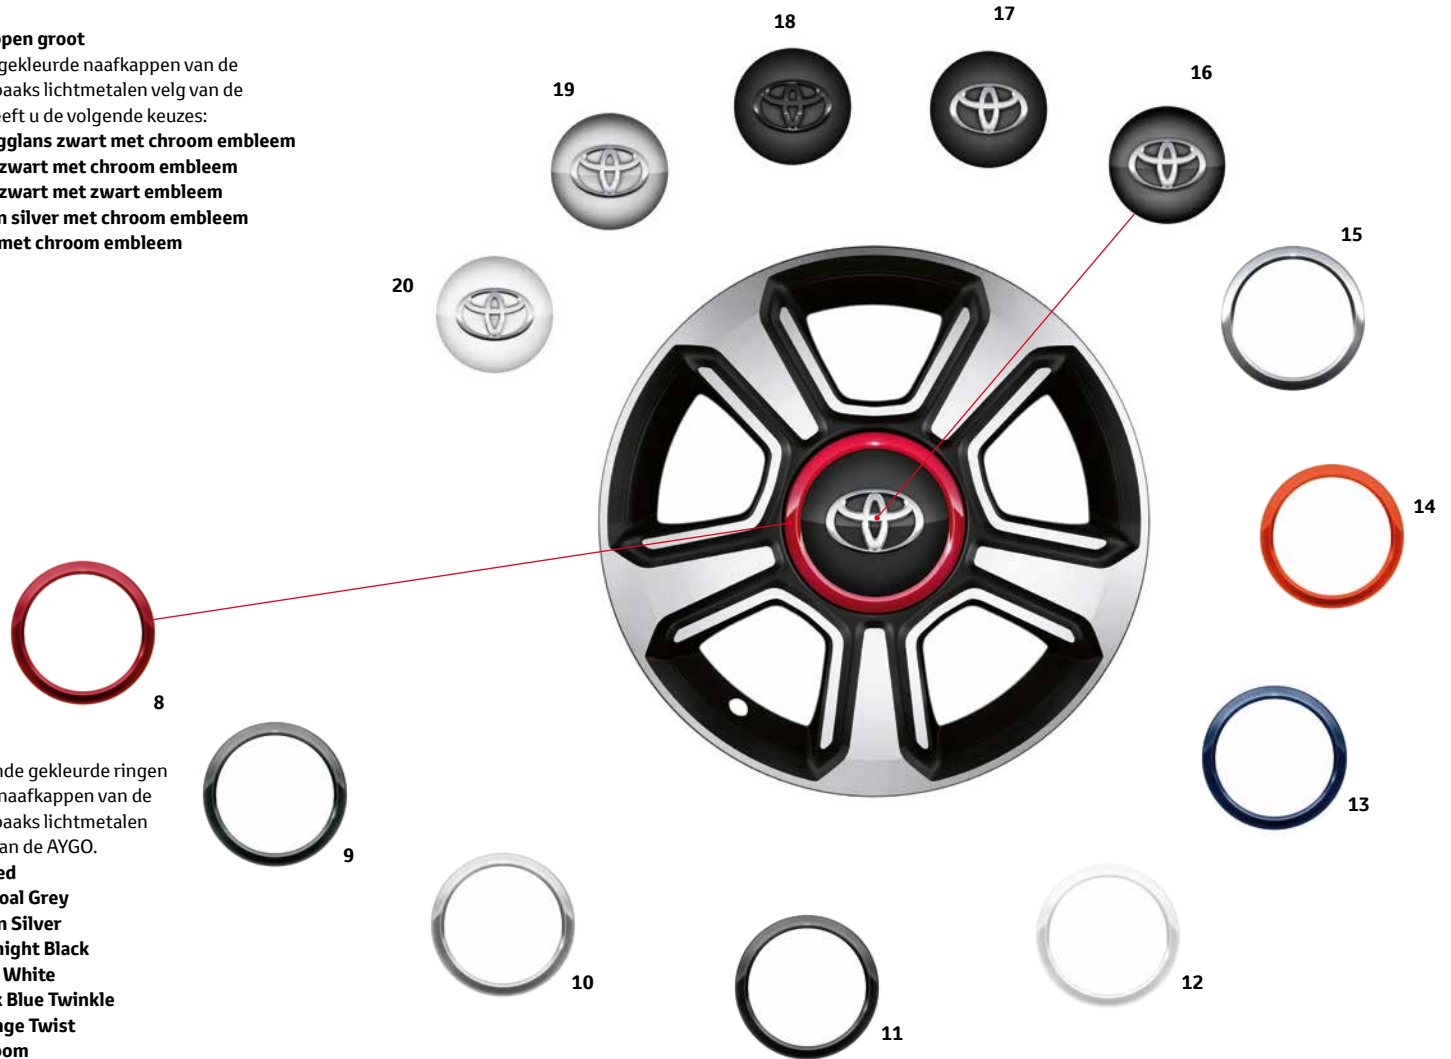

## Naafkap klein

Naafkappen in verschillende kleuren, exclusief ontworpen voor de 15" 10-spaaks velgen en 15" 5-dubbelspaaks velgen van de AYGO.

1. Fire red
2. Charcoal Grey
3. Satin Silver
4. Midnight Black
5. Cool White
6. Dark Blue Twinkle
7. Orange Twist

## Slotset t.b.v. lichtmetalen velgen

Vervaardigd uit gehard staal en voorzien van een afgerond profiel met een unieke sleutel om uw lichtmetalen velgen te beschermen tegen diefstal.

### Naafkappen groot

Voor de gekleurde naafkappen van de 15" 5-spaaks lichtmetalen velg van de AYGO heeft u de volgende keuzes:

- 16. Hoogglans zwart met chroom embleem
- 17. Mat zwart met chroom embleem
- 18. Mat zwart met zwart embleem
- 19. Satin silver met chroom embleem
- 20. Wit met chroom embleem

### Ringen

Opvallende gekleurde ringen rond de naafkappen van de 15" 5-spaaks lichtmetalen velgen van de AYGO.

- 8. Fire red
- 9. Charcoal Grey
- 10. Satin Silver
- 11. Midnight Black
- 12. Cool White
- 13. Dark Blue Twinkle
- 14. Orange Twist
- 15. Chroom