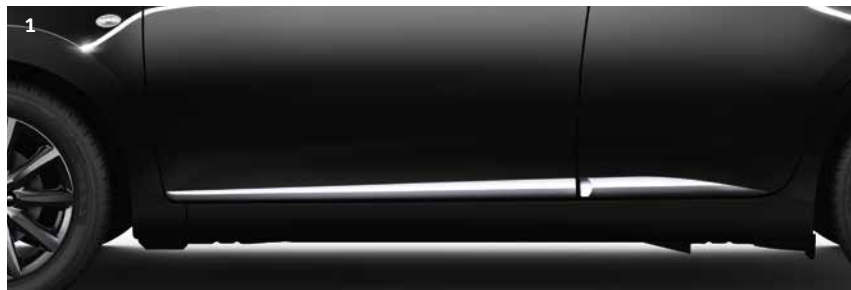

*Voor beschikbaarheid velgen, informeer bij uw Toyota dealer naar de mogelijkheden.*

**Bumperstriping voor en achter**  
Leverbaar in de kleuren Fire Red  
en Zilver.

- 1. Fire Red
- 2. Zilver