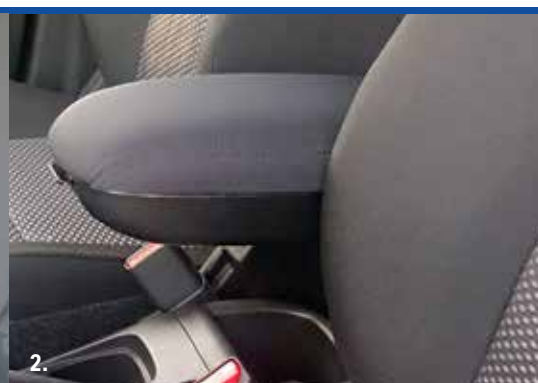

**Zwart leder met
zilverkleurig stiksel**
88500-APK01-BG0

Zwart leder met zwart stiksel*
88500-APK01-B00

**Kastanjebruin leder met
kastanjebruin stiksel***
88500-APK01-CHO

**Donkerbruin leder met donker-
bruin stiksel***
88500-APK01-BR0

**Create Your Own: lederen
interieur naar eigen wens***
88500-APK01-CY0

* Niet afgebeeld

**1. Armsteun wegklapbaar,
bekleed met kunstleer**
88700-68L00-VIN

**2. Armsteun wegklapbaar,
bekleed met stof**
88700-68L00-TEX

3. Armsteun met opbergvak
990E0-54P35-SET