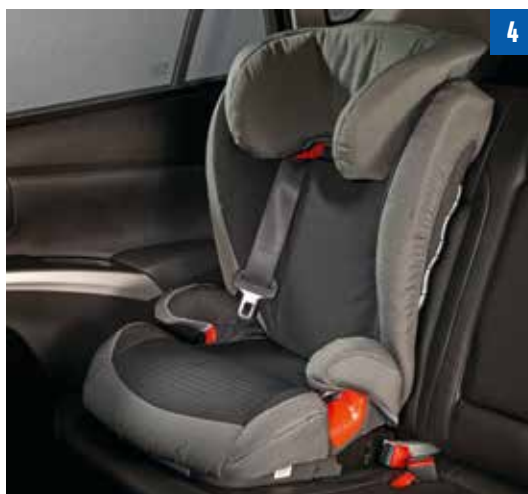

Veiligheid

1. Kinderstoeltje "Baby Safe Plus"* , geschikt voor baby's tot 13 kg in leeftijdsgroep 0+.
  990E0-59J37-000
2. Kinderstoeltje "Fair"* , geschikt voor kinderen van 0-18 kg in leeftijdsgroep 0+ en 1.
  990E0-68L01-002 (stoeltje)
  990E0-68L01-000 (ISOFIX-montageset)
3. Kinderstoeltje "Duo Plus"* , geschikt voor kinderen van 9-18 kg in leeftijdsgroep 1.
  990E0-59J56-000
4. Kinderstoeltje "Kidfix II XP"* , geschikt voor kinderen van 15-36 kg in leeftijdsgroep 2 en 3.
  990E0-59J25-001
5. Safety Belt Solution
  00019-52000-000
6. Veiligheidstas met Suzuki-logo.
  990E0-61M79-000
7. LifeHammer®
  00019-40100-100
8. Gevarendriehoek
  00019-10460-000
9. EHBO-set 'Euro'
  00019-10700-000
10. Lampbox H11
  09475-BXH11-L01

* Alle kinderstoelen zijn goedgekeurd volgens de ECE R 44/04-standaard.