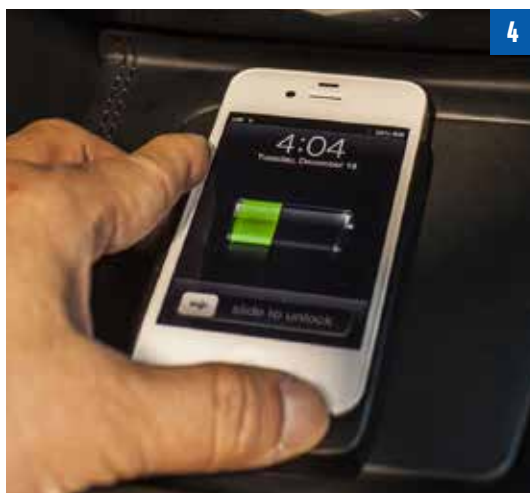

Comfort

1. Suzuki In-Touch Navigatiesysteem met 7" touchscreen beeldscherm en onder meer radio/CD-/DVD-/MP3-speler, USB-/iPod-/iPhone-aansluiting in armsteun, stuurwielbediening, Bluetooth-handsfreefunctie*, Europese kaartdekking (West- en Oost-Europa) en achteruitrijcamera in achterklep (optioneel)

990E0-61M00-NAV

2. Achteruitrijcamera (alleen i.c.m. met Suzuki Navigatie 990E0-61M00-NAV)

990E0-61M02-CAM

3. SD-kaart navigatiesoftware t.b.v. Exclusive-uitvoering

990E0-54P32-000

4. Draadloze Qi-telefoonlader in middenconsole**

990E0-68P00-Q10

5. Automatisch inklapbare buitenspiegels (Exclusive en High Executive)

84701-61M00-AUT

6. Pioneer speaker upgrade set

3910P-UPGRD-SET

7. Parkeerhulpsysteem met 4 sensoren

40000-MWE40-03S

- Snelheidsafhankelijke parkeersensoren vóór) (niet afgebeeld)

40000-MWE40-06S

1

2

3

4

5

6

7

* Bluetooth is een geregistreerd handelsmerk van Bluetooth SIG, Inc.

** Check de website van de telefoonfabrikant om te zien of je mobiele telefoon geschikt is voor Qi draadloos laden.