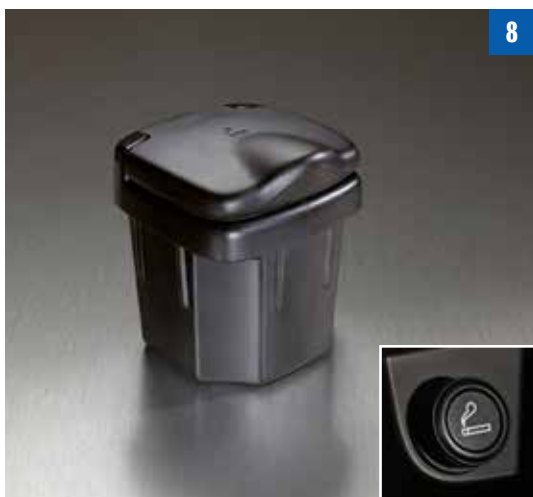

7. Kledinghanger t.b.v. hoofdsteun
990E0-79J89-010

**8. Rokersset, bestaande uit
aansteker en asbak**
990E0-61M00-LIG