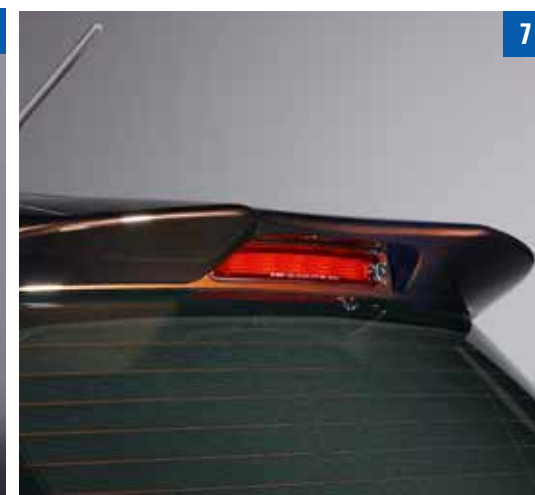

**3. Chromen portiergrepenset
(Exclusive en High Executive)**

990E0-61M44-000

**■ Chromen portiergrepenset
(Comfort) (niet afgebeeld)**

990E0-61M45-000

4. Skidplate vóór

990E0-64R00-ZNC

5. Skidplate achter

990E0-64R10-ZNC

6. Chromen achterklepsierlijst

990E0-61M09-000

**7. Dakspoiler in carrosseriekleur
gespoten**

990E0-61M05-0000

**8. Achterklepsierstrip, chroom-
look**

990E0-61M22-000

9. RVS raamsierlijstenset (Comfort)

77501-61M30-000