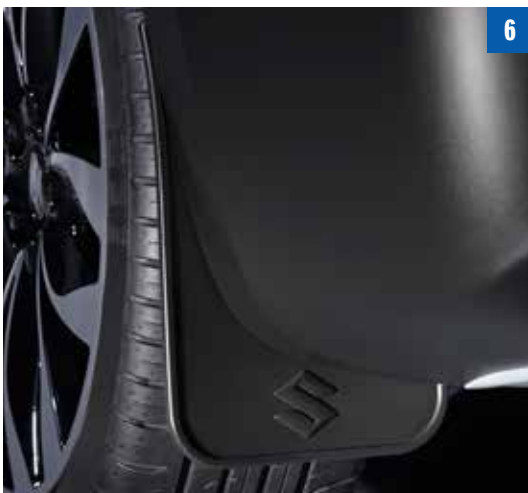

2. Bumperbeschermfolie

990E0-61M57-000 (zwart)

990E0-61M58-000 (transparant)

3. Raamspoilerset voorportieren

990E0-61M24-000

4. Raamspoilerset voor de achterportieren

990E0-61M25-000

■ Spatlappenset kunststof vóór (niet afgebeeld)

990E0-61M11-000

5. Spatlappenset kunststof achter

990E0-61M12-000

■ Spatlappenset rubber vóór (niet afgebeeld)

990E0-61M13-000

6. Spatlappenset rubber achter

990E0-61M14-000

7. Lakstift

99000-10315-XXX (non-metallic)

99000-10415-XXX (metallic)