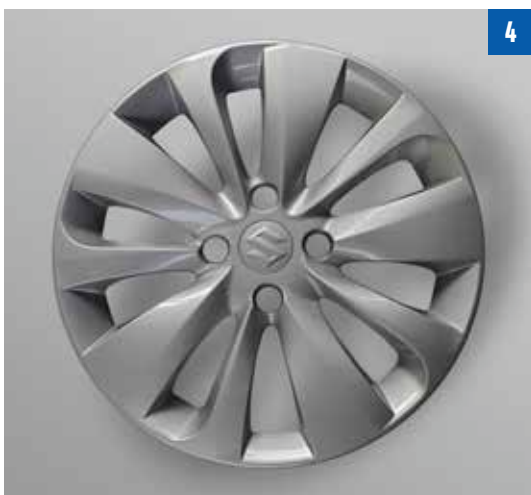

4. Wielpopset 15"

990J0M82P04-010

5. Wielslotset moeren 'Sicurit'

990E0-59J49-000

6. Ruimtebesparend reservewiel, set

99000M24120-977

Interieur

1. Pookknop met zilverkleurig stiksel