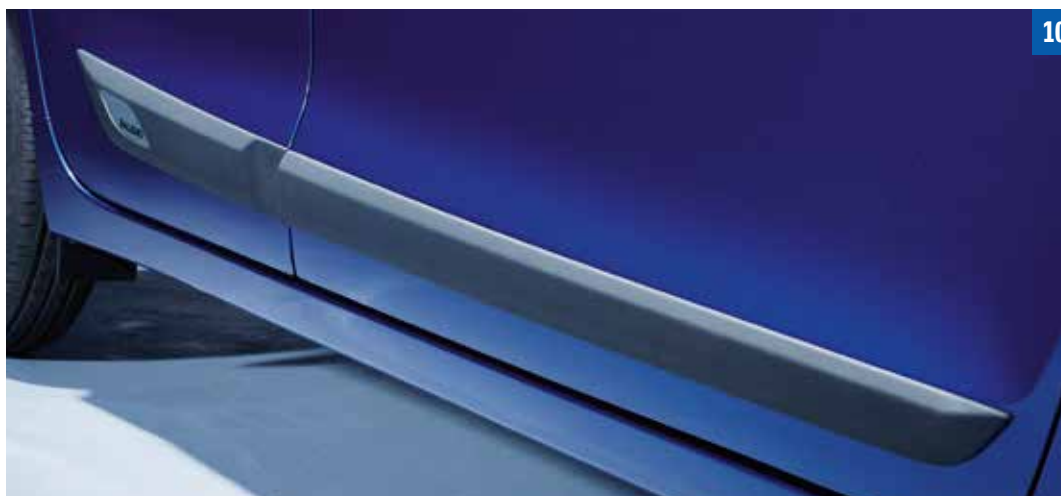

10. Stootlijstset breed

990E0-68P07-000

11. Bumperstootlijstset

990E0-68P06-000